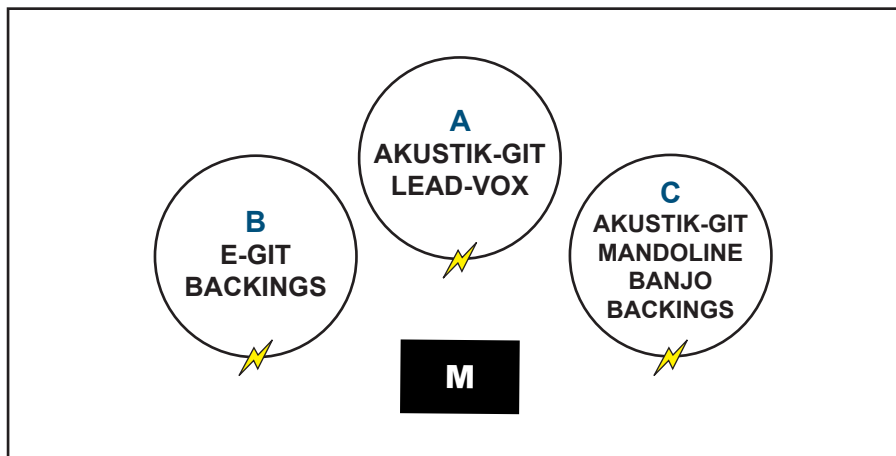

TECHNICAL RIDER

DANAMARIA

Acoustic Trio

Kontakt

Dana Rühlemann
 +49 (0) 172 - 233 14 10
 info@danamariamusic.de
 www.danamariamusic.de

= 3x Stromverteiler (power)

Pos.	Input CH	Musician	Instrument	Mic	
A	1	Dana	Lead Vox	Rhode M1	<input checked="" type="checkbox"/>
	2		Acoustic Git	DI-Box	<input checked="" type="checkbox"/>
B	3	Tino	Backing Vox	Rhode M1	<input checked="" type="checkbox"/>
	4		E-Git	Amp Mic	<input checked="" type="checkbox"/>
C	5	Yannik	Backing Vox	Rhode M1	<input checked="" type="checkbox"/>
	6		Acoustic Git	DI-Box	<input checked="" type="checkbox"/>
	7		Mandoline	DI-Box	<input checked="" type="checkbox"/>
	8		Banjo	DI-Box	<input checked="" type="checkbox"/>

Monitors: 1-2

Reverb for all vocals if possible (mix & monitors).

CATERING RIDER

No allergies or intolerances. 1 person is vegetarian.
 For the show some stage water (still) would be great.

= needed / wird benötigt | = provided / ist vorhanden

TECHNICAL RIDER

DANAMARIA

Acoustic Duo

Kontakt

Dana Rühlemann
 +49 (0) 172 - 233 14 10
 info@danamariamusic.de
 www.danamariamusic.de

⚡ = 2x Stromverteiler (power)

Pos.	Input CH	Musician	Instrument	Mic	
A	1	Dana	Lead Vox	Rhode M1	<input checked="" type="checkbox"/>
	2		Acoustic Git	DI-Box	<input checked="" type="checkbox"/>
B	3	Tino	Backing Vox	Rhode M1	<input checked="" type="checkbox"/>
	4		Acoustic Git	DI-Box	<input checked="" type="checkbox"/>
	5		Bass	DI-Box	<input checked="" type="checkbox"/>